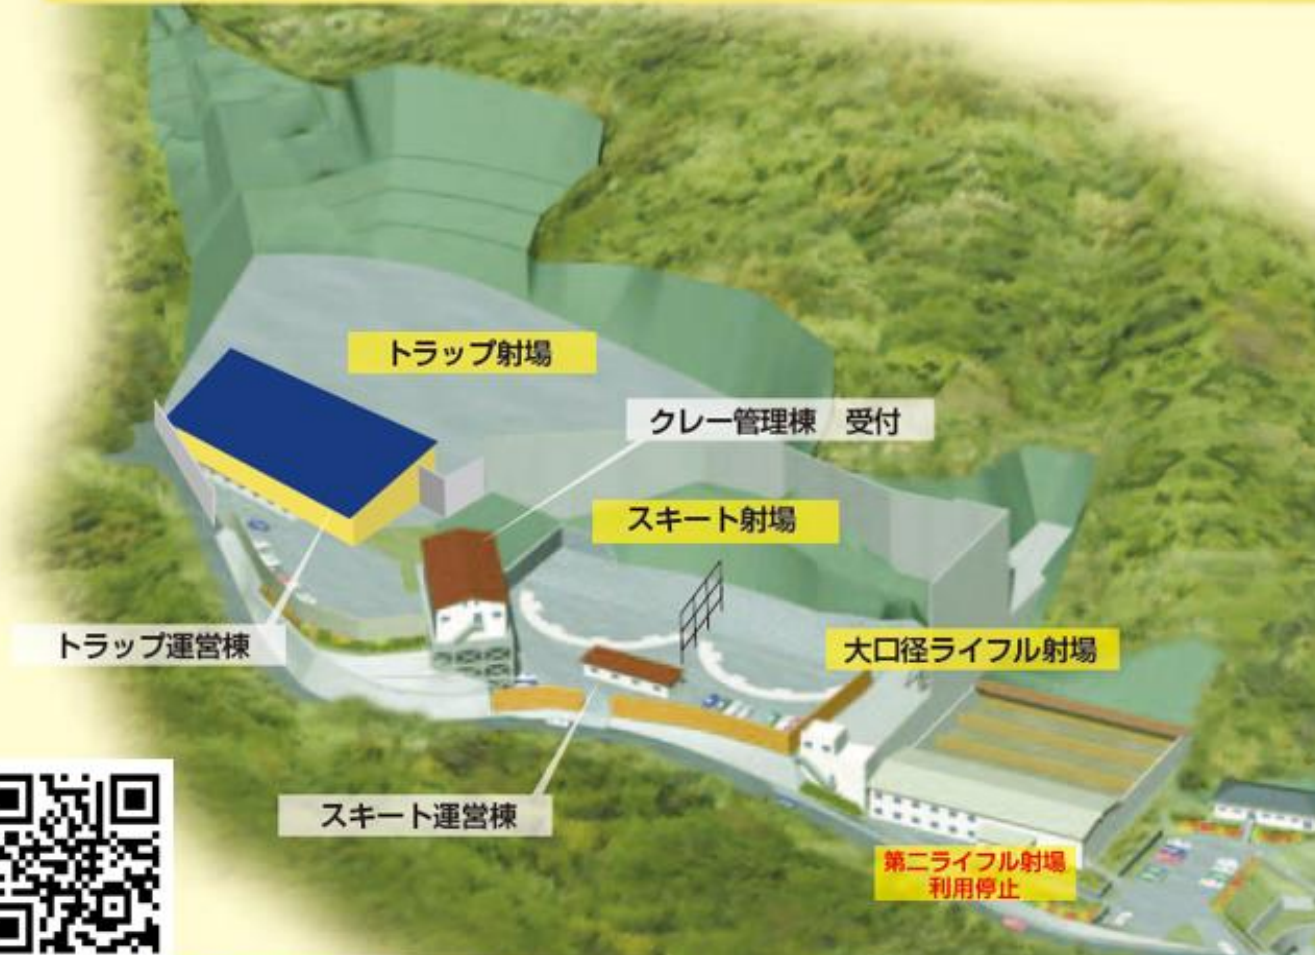

施設ご案内

トラップ射場

クレー管理棟 受付

スキート射場

トラップ運営棟

大口径ライフル射場

スキート運営棟

第二ライフル射場
利用停止

バスをご利用の場合

- 産業能率大学行 (3番のりば)
伊23系統
・「一之郷バス停」、「中丸バス停」から徒歩約5分
- 日向薬師行 (3番のりば)
伊20系統、伊22系統
・「温泉入口バス停」から徒歩約10分
- 大山ケーブル行 (4番のりば)
伊10系統
・「石倉バス停」から徒歩約10分

神奈川県立

伊勢原射撃場

KANAGAWA
ISEHARA

クレー射撃

Clay shooting

&

ライフル射撃

Rifle shooting

Clay & Rifle shooting

施設の概要

●クレー射撃場

トラップ射場	3面
スキート射場	2面

●第一ライフル射撃場

小口径射場(50m)	26射座
空気銃射場(10m)	26射座
大口径射場(50m, 25m兼用) (100m)	5射座 5射座

- ①大口径ライフル
- ②前装銃
- ③スラッグ
- ④口径9.65mm以下の拳銃(固定標的)
- ⑤ハイパワー空気銃

利用時間

- 夏期(4/1から9/30まで) 9時から17時(受付15時まで)
- 冬期(10/1から3/31まで) 9時から16時(受付15時まで)

※大会の時は、参加人数により営業時間を変更します。

※教習射撃・技能講習が入ることがあります。

休場日は月曜及び年末年始

月曜が祝日の場合は営業し、翌平日が休場となります。